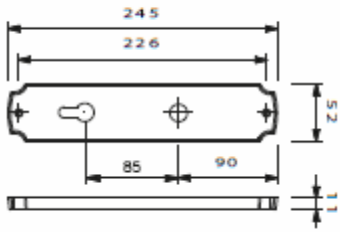

Escutcheon 14.J 51 (951) Lever 14.J711