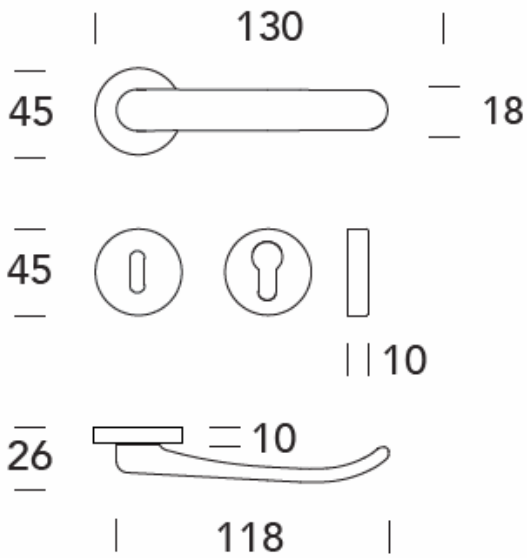

044

028

EXTRA BASSA B76

Extra Bassa Lever (B76) #13.B76(set)

Spring Lever 15.141
Rose 15.D16
Square Rose 14.R963

Weitere Oberflächen auf Anfrage
Special finish on request

Standard finish

044