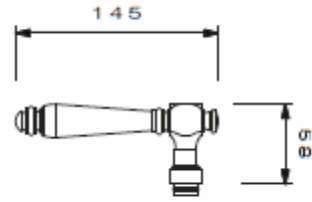

Escutcheon 14.J 51 (951) Lever 14.J711