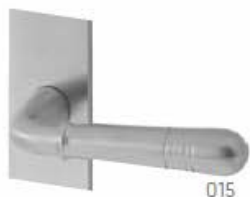

MONTPARNASSE

Garnituren
Door Handle Sets

Lever 14.J416 Escutcheon 14.J354

The pureness of the Old Style

FH ab Seite 364
Fire Proof from page 364

Weitere Oberflächen auf Anfrage
Special finish on request

Standard finish

000

015

040

066

367